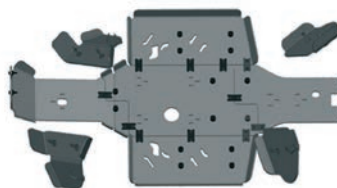

## CFORCE 450 S/L

FRONT BUMPER ASSEMBLY  
[M01A02-C0403-001069](#)

REAR BUMPER ASSEMBLY  
[M01A22-C0403-001070](#)

FENDER FLARES ASSEMBLY  
[M01A13-C0403-001074](#)

## CFORCE 520 S/L

HDPE SKID PLATE ASSEMBLY (8 mm) - 1UP  
[M01A05-C0403-001073](#)

HDPE SKID PLATE ASSEMBLY (8 mm) - 2UP  
[M01A05-C0403-001072](#)

QUICK JOINT SEAT ASSY (CLAMP)  
[M9DQV-809100-3000](#)

FRONT RACK EXTENDER ASSEMBLY  
(FOR CFORCE 520 S/L)  
[M01A26-C0403-001071](#)