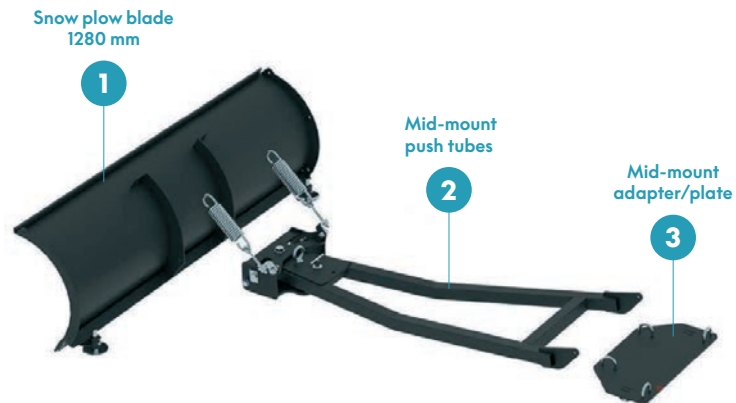

SNOWPLOW & MOUNT

CFORCE 450 S/L + 520 S/L

- 1 M04.100-
- 2 M4200-Tubes
- 3 M03.6600-adapter

CFORCE 625/TOURING/OVERLAND

- 1 M04.100-
- 2 M4200-Tubes
- 3 M03.11300-adapter

CFORCE 850 TOURING +
CFORCE 1000 TOURING/OVERLAND

- 1 M04.100-
- 2 M4200-Tubes
- 3 MIRON03.15400

UFORCE 600

- 1 M04.100-
- 2 M4200-Tubes
- 3 M03.12600

U10 PRO/XL

- 1 M04.100-
- 2 M4200-Tubes
- 3 M03.16200

ZFORCE 950 SPORT V2 + V4

- 1 M04.100-
- 2 M4200-Tubes
- 3 M03.14300