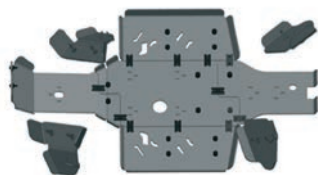

## CFORCE 450 S/L

FRONT BUMPER ASSEMBLY  
[M01A02-C0403-001069](#)

REAR BUMPER ASSEMBLY  
[M01A22-C0403-001070](#)

FENDER FLARES ASSEMBLY  
[M01A13-C0403-001074](#)

## CFORCE 520 S/L

HDPE SKID PLATE ASSEMBLY (8 mm) - 1UP  
[M01A05-C0403-001073](#)

HDPE SKID PLATE ASSEMBLY (8 mm) - 2UP  
[M01A05-C0403-001072](#)

QUICK JOINT SEAT ASSY (CLAMP)  
[M9DQV-809100-3000](#)

FRONT RACK EXTENDER ASSEMBLY  
(FOR CFORCE 520 S/L)  
[M01A26-C0403-001071](#)