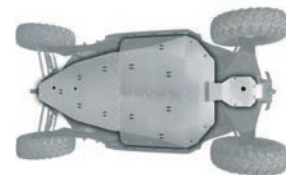

## Z10-4 TURBO

SIDE BUMPER ASSY (4 seat)  
[M5CYV-801300-1000](#)

SIDE BUMPER ASSY  
[M5DYV-801300-1000](#)

SKID PLATE ALU  
[M110251004NA-P](#)

SEAT CARGO BOX ASSY  
(FOR Z10-4)  
[M5CYV-806600-1000](#)

FRONT WINDSHIELD  
[M5DYV-805100-1001](#)